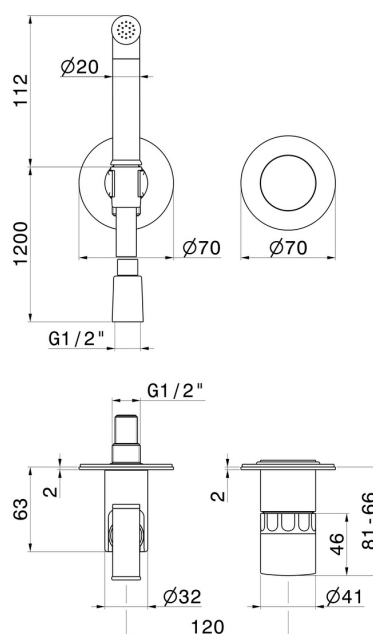

72996E.59.067

Miscelatore monocomando acqua calda e fredda per igiene intima e wc. Parte esterna - finitura PVD Brushed Copper Bronze

CARATTERISTICHE

Materiale	Ottone/Marmo
Tecnologia	Save Water
Installazione	Incasso a parete
Tipologia di comando	Monocomando
Miscelazione dell' acqua	Meccanica
Necessari per l'installazione	<u>27852.00.000</u>

DISEGNO TECNICO

72996E.59.067

Miscelatore monocomando acqua calda e fredda per igiene intima e wc. Parte esterna - finitura PVD Brushed Copper Bronze

FINITURE DISPONIBILI

59.067

PVD Brushed Copper Bronze

01.014