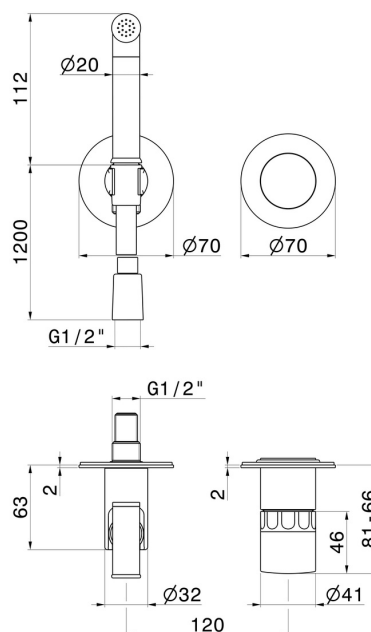

72996E.59.098

Miscelatore monocomando acqua calda e fredda per igiene intima e wc. Parte esterna - finitura PVD Brushed Pale Gold

PVD Brushed Pale Gold

CARATTERISTICHE

Materiale	Ottone/Marmo
Tecnologia	Save Water
Installazione	Incasso a parete
Tipologia di comando	Monocomando
Miscelazione dell' acqua	Meccanica
Necessari per l'installazione	<u>27852.00.000</u>

DISEGNO TECNICO

72996E.59.098

Miscelatore monocomando acqua calda e fredda per igiene intima e wc. Parte esterna - finitura PVD Brushed Pale Gold

FINITURE DISPONIBILI

59.098

PVD Brushed Pale Gold

01.014

finitura Bianco opaco