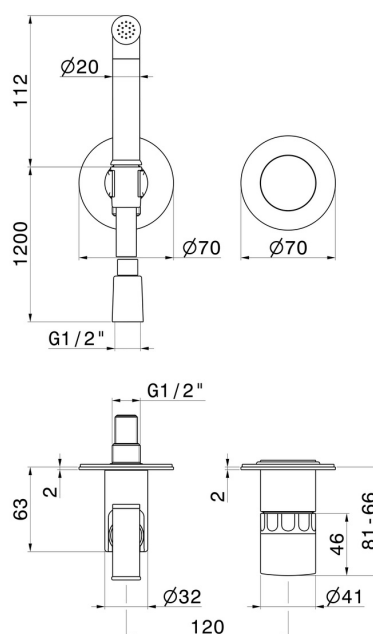

73096E.59.067

Miscelatore monocomando acqua calda e fredda per igiene intima e wc. Parte esterna - finitura PVD Brushed Copper Bronze

CARATTERISTICHE

Materiale	Ottone/Marmo
Installazione	Incasso a parete
Tipologia di comando	Monocomando
Miscelazione dell' acqua	Meccanica
Necessari per l'installazione	<u>27852.00.000</u>

DISEGNO TECNICO

73096E.59.067

Miscelatore monocomando acqua calda e fredda per igiene intima e wc. Parte esterna - finitura PVD Brushed Copper Bronze

FINITURE DISPONIBILI

59.067

PVD Brushed Copper Bronze

01.014