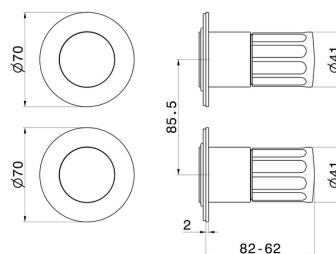

72873E.01.014

Miscelatore monocomando ad incasso - finitura Bianco opaco

Parte esterna. Con deviatore meccanico a 2 uscite, ingressi ed uscite da 1/2"

Bianco opaco

CARATTERISTICHE

| | |
|-------------------------------|----------------------------|
| Materiale | Ottone |
| Installazione | Incasso a parete |
| Tipologia di comando | Monocomando |
| Uscite | 2 Uscite |
| Miscelazione dell' acqua | Meccanica |
| Necessari per l'installazione | <u>31087.00.000</u> |

DISEGNO TECNICO

Anteprima AR
provalo nella tua casa

Ulteriori dettagli
sul nostro [sito web](#)

72873E.01.014

Miscelatore monocomando ad incasso - finitura Bianco opaco

FINITURE DISPONIBILI

01.014

Bianco opaco