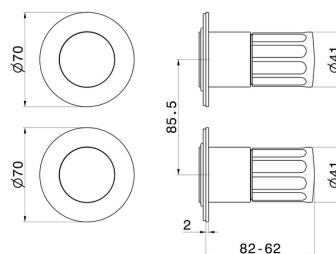

72873E.59.064

Miscelatore monocomando ad incasso - finitura PVD Brushed Gun Metal

Parte esterna. Con deviatore meccanico a 2 uscite, ingressi ed uscite da 1/2"

PVD Brushed Gun Metal

CARATTERISTICHE

Materiale	Ottone
Installazione	Incasso a parete
Tipologia di comando	Monocomando
Uscite	2 Uscite
Miscelazione dell' acqua	Meccanica
Necessari per l'installazione	<u>31087.00.000</u>

DISEGNO TECNICO

Anteprima AR
provalo nella tua casa

Ulteriori dettagli
sul nostro [sito web](#)

72873E.59.064

Miscelatore monocomando ad incasso - finitura PVD Brushed Gun Metal

FINITURE DISPONIBILI

 **59.064**
PVD Brushed Gun Metal