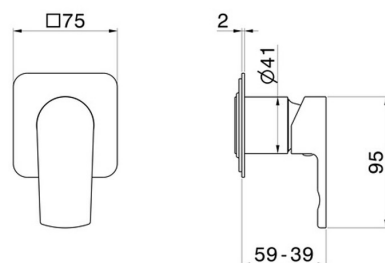

72074E.59.064

Miscelatore monocomando ad incasso ad una uscita, Ø75.
Parte esterna. Ingressi ed uscite da 1/2" - finitura PVD Brushed
Gun Metal

CARATTERISTICHE

Materiale	Ottone
Installazione	Incasso a parete
Uscite	3 Uscite
Miscelazione dell' acqua	Meccanica
Necessari per l'installazione	<u>31085.00.000</u>

DISEGNO TECNICO

Anteprima AR
provalo nella tua casa

Ulteriori dettagli
sul nostro [sito web](#)

72074E.59.064

Miscelatore monocomando ad incasso ad una uscita, Ø75. Parte esterna. Ingressi ed uscite da 1/2" - finitura PVD Brushed Gun Metal