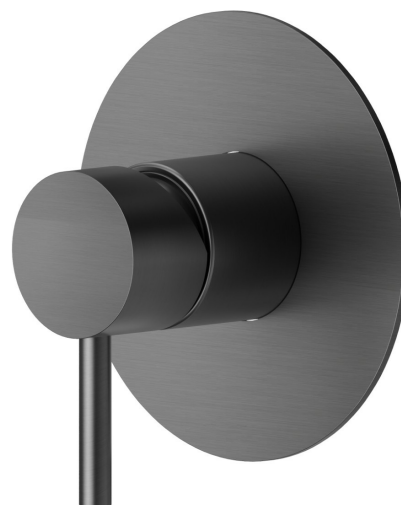

69675EX.59.064

Miscelatore monocomando ad incasso ad una uscita, ingressi ed uscite da 1/2" - finitura PVD Brushed Gun Metal

Parte esterna

PVD Brushed Gun Metal

CARATTERISTICHE

Materiale	Acciaio Inox
Installazione	Incasso a parete
Tipologia di comando	Monocomando
Uscite	1 Uscita
Miscelazione dell' acqua	Meccanica
Necessari per l'installazione	<u>31085.00.000</u>

DISEGNO TECNICO

Anteprima AR
provalo nella tua casa

Ulteriori dettagli
sul nostro [sito web](#)

69675EX.59.064

Miscelatore monocomando ad incasso ad una uscita, ingressi ed uscite da 1/2" - finitura PVD Brushed Gun Metal

FINITURE DISPONIBILI

59.064

PVD Brushed Gun Metal

50.050

finitura Acciaio Inox

59.067

finitura PVD Brushed Copper Bronze

59.097

finitura PVD Brushed Gold

59.098

finitura PVD Brushed Pale Gold

Anteprima AR
provalo nella tua casa

Ulteriori dettagli
sul nostro [sito web](#)