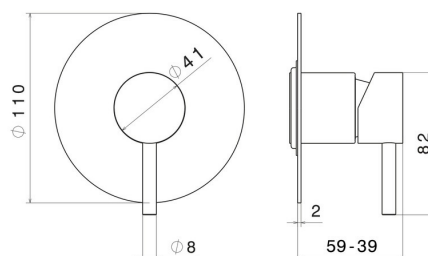

69675EX.59.064

Miscelatore monocomando ad incasso ad una uscita, ingressi ed uscite da 1/2" - finitura PVD Brushed Gun Metal

Parte esterna

PVD Brushed Gun Metal

CARATTERISTICHE

Materiale	Acciaio Inox
Installazione	Incasso a parete
Tipologia di comando	Monocomando
Uscite	1 Uscita
Miscelazione dell' acqua	Meccanica
Necessari per l'installazione	<u>31085.00.000</u>

DISEGNO TECNICO

Anteprima AR
provalo nella tua casa

Ulteriori dettagli
sul nostro [sito web](#)

69675EX.59.064

Miscelatore monocomando ad incasso ad una uscita, ingressi ed uscite da 1/2" - finitura PVD Brushed Gun Metal