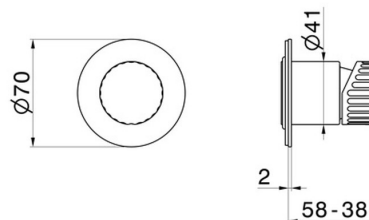

74266ex.59.064

Miscelatore monocomando ad incasso ad una uscita, ingressi ed uscite da 1/2" - finitura PVD Brushed Gun Metal

Parte esterna

CARATTERISTICHE

Materiale	Acciaio Inox
Installazione	Incasso a parete
Tipologia di comando	Monocomando
Uscite	1 Uscita
Miscelazione dell' acqua	Meccanica
Necessari per l'installazione	<u>31085.00.000</u>

DISEGNO TECNICO

74266ex.59.064

Miscelatore monocomando ad incasso ad una uscita, ingressi ed uscite da 1/2" - finitura PVD Brushed Gun Metal

FINITURE DISPONIBILI

59.064

PVD Brushed Gun Metal

50.050

finitura Acciaio Inox