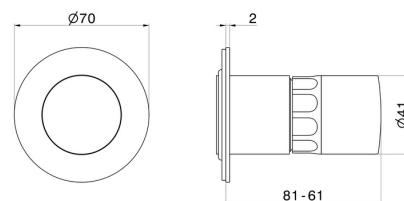

73075E.59.064

Miscelatore monocomando ad incasso ad una uscita, ingressi ed uscite da 1/2". Parte esterna - finitura PVD Brushed Gun Metal

PVD Brushed Gun Metal

CARATTERISTICHE

Materiale	Ottone/Marmo
Installazione	Incasso a parete
Tipologia di comando	Monocomando
Uscite	1 Uscita
Miscelazione dell' acqua	Termostatica
Necessari per l'installazione	<u>31085.00.000</u>

DISEGNO TECNICO

Anteprima AR
provalo nella tua casa

Ulteriori dettagli
sul nostro [sito web](#)

73075E.59.064

Miscelatore monocomando ad incasso ad una uscita, ingressi ed uscite da 1/2". Parte esterna - finitura PVD Brushed Gun Metal