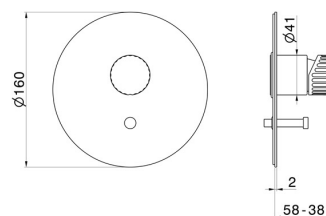

74270ex.59.064

Miscelatore monocomando ad incasso con deviatore automatico a 2 uscite - Finitura PVD Brushed Gun Metal

Parte esterna.

Ingressi ed uscite da 1/2".

PVD Brushed Gun Metal

CARATTERISTICHE

Materiale	Acciaio Inox
Installazione	Bordo vasca
Tipologia di comando	Monocomando
Tipologia deviatore	Con deviatore Automatico
Uscite	2 Uscite
Miscelazione dell' acqua	Meccanica
Necessari per l'installazione	<u>10843.00.000</u>

DISEGNO TECNICO

74270ex.59.064

Miscelatore monocomando ad incasso con deviatore automatico a 2 uscite - Finitura PVD
Brushed Gun Metal

FINITURE DISPONIBILI

59.064

PVD Brushed Gun Metal

50.050

finitura Acciaio Inox