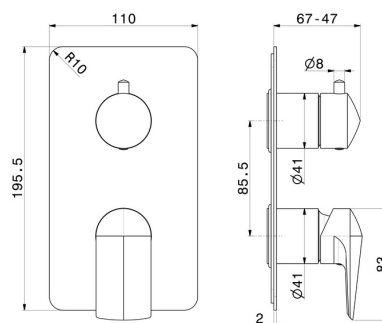

## 72274E.59.064

Miscelatore monocomando ad incasso con deviatore meccanico a 2 uscite, ingressi ed uscite da 1/2". Parte esterna.  
- finitura PVD Brushed Gun Metal

PVD Brushed Gun Metal

### CARATTERISTICHE

Materiale	<b>Ottone</b>
Installazione	<b>Incasso a parete</b>
Tipologia di comando	<b>Monocomando</b>
Tipologia deviatore	<b>Con deviatore Meccanico</b>
Uscite	<b>2 Uscite</b>
Miscelazione dell' acqua	<b>Meccanica</b>

### DISEGNO TECNICO

**72274E.59.064**

Miscelatore monocomando ad incasso con deviatore meccanico a 2 uscite, ingressi ed uscite da 1/2". Parte esterna. - finitura PVD Brushed Gun Metal

**FINITURE DISPONIBILI**