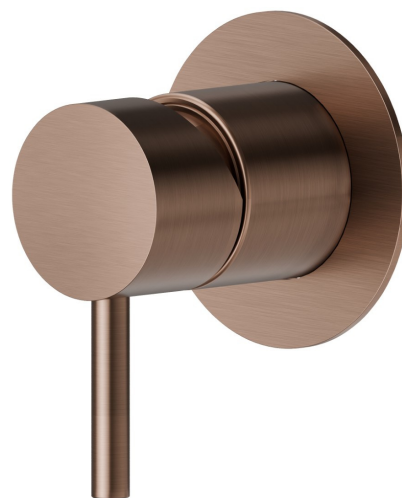

## 69666EX.59.067

Miscelatore monocomando ad incasso, da abbinare a deviatore ad incasso a 3 uscite senza stop. Parte esterna - finitura PVD Brushed Copper Bronze

### DISEGNO TECNICO

**69666EX.59.067**

Miscelatore monocomando ad incasso, da abbinare a deviatore ad incasso a 3 uscite senza stop.  
Parte esterna - finitura PVD Brushed Copper Bronze

## FINITURE DISPONIBILI

---

**59.067**

PVD Brushed Copper Bronze

**50.050**

finitura Acciaio Inox

**59.064**

finitura PVD Brushed Gun Metal

**59.097**

finitura PVD Brushed Gold

**59.098**

finitura PVD Brushed Pale Gold