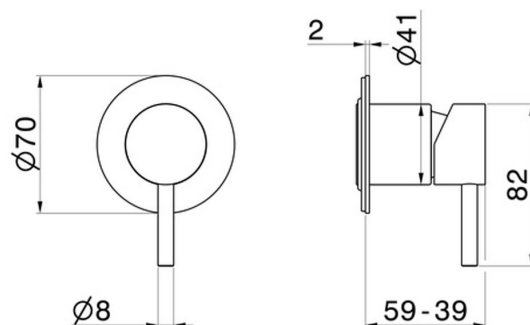

## 69666EX.59.067

Miscelatore monocomando ad incasso, da abbinare a deviatore ad incasso a 3 uscite senza stop. Parte esterna - finitura PVD Brushed Copper Bronze

### CARATTERISTICHE

Materiale	<b>Acciaio Inox</b>
Installazione	<b>Incasso a parete</b>
Uscite	<b>1 Uscita</b>
Miscelazione dell' acqua	<b>Meccanica</b>
Necessari per l'installazione	<b><u>31085.00.000</u></b>

### DISEGNO TECNICO

**69666EX.59.067**

Miscelatore monocomando ad incasso, da abbinare a deviatore ad incasso a 3 uscite senza stop.  
Parte esterna - finitura PVD Brushed Copper Bronze