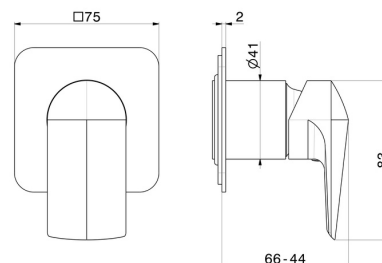

## 72275E.59.064

Miscelatore monocomando ad incasso, ingressi ed uscite da 1/2". Parte esterna. - finitura PVD Brushed Gun Metal

PVD Brushed Gun Metal

### CARATTERISTICHE

Materiale	<b>Ottone</b>
Installazione	<b>Incasso a parete</b>
Tipologia di comando	<b>Monocomando</b>
Uscite	<b>1 Uscita</b>
Miscelazione dell' acqua	<b>Meccanica</b>
Necessari per l'installazione	<b><u>31085.00.000</u></b>

### DISEGNO TECNICO

**72275E.59.064**

Miscelatore monocomando ad incasso, ingressi ed uscite da 1/2". Parte esterna. - finitura PVD Brushed Gun Metal

**FINITURE DISPONIBILI**

---

**59.064**

PVD Brushed Gun Metal