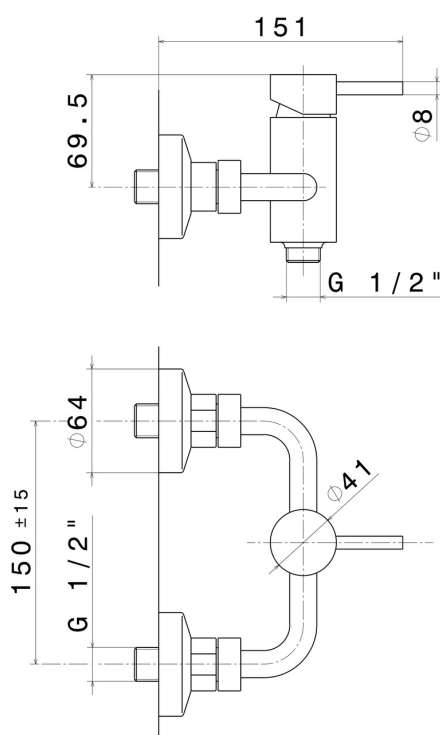

#### CARATTERISTICHE

Materiale

**Ottone**

Installazione

**A parete**

Tipologia di comando

**Monocomando**

Miscelazione dell' acqua

#### DISEGNO TECNICO

**XT**

**4255.21.018**

Miscelatore monocomando esterno doccia - finitura Cromo