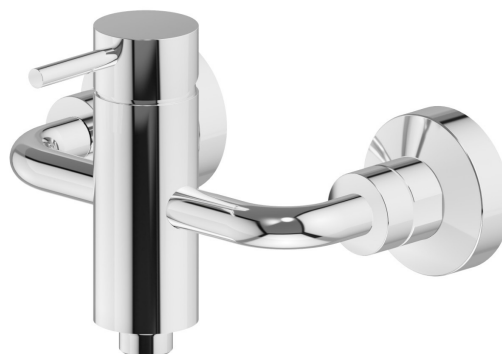

**XT**

**4255.21.018**

Miscelatore monocomando esterno doccia - finitura Cromo

Cromo

#### CARATTERISTICHE

Materiale

**Ottone**

Installazione

**A parete**

Tipologia di comando

**Monocomando**

Miscelazione dell' acqua

#### DISEGNO TECNICO

**XT**

**4255.21.018**

Miscelatore monocomando esterno doccia - finitura Cromo