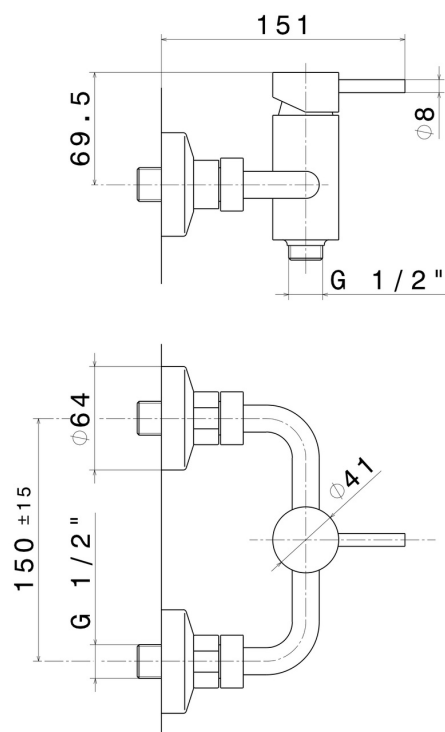

XT

4255.47.083

Miscelatore monocomando esterno doccia - finitura Groove Bronze

Groove Bronze

CARATTERISTICHE

Materiale

Ottone

Installazione

A parete

Tipologia di comando

Monocomando

Miscelazione dell' acqua

Meccanica

DISEGNO TECNICO

XT

4255.47.083