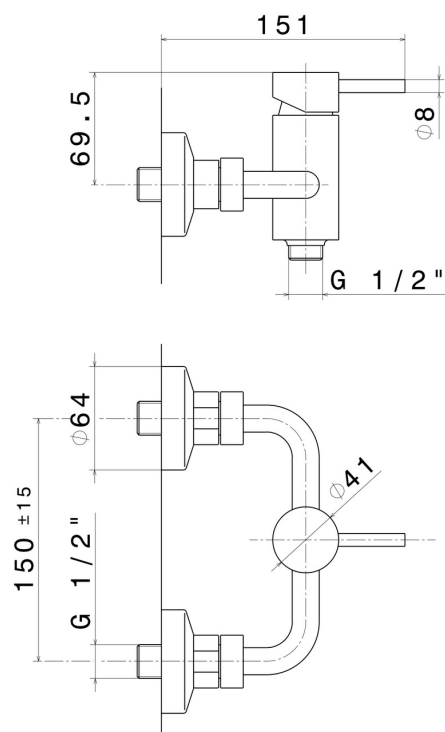

XT

4255.58.061

Miscelatore monocomando esterno doccia - finitura PVD
Copper Bronze

PVD Copper Bronze

CARATTERISTICHE

Materiale

Ottone

Installazione

A parete

Tipologia di comando

Monocomando

Miscelazione dell' acqua

Meccanica

DISEGNO TECNICO

XT

4255.58.061