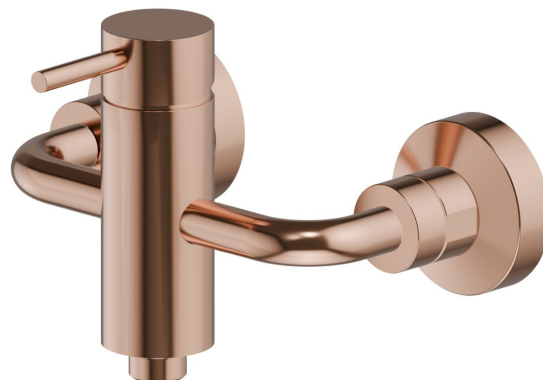

XT

4255.58.061

Miscelatore monocomando esterno doccia - finitura PVD
Copper Bronze

PVD Copper Bronze

CARATTERISTICHE

Materiale

Ottone

Installazione

A parete

Tipologia di comando

Monocomando

Miscelazione dell' acqua

Meccanica

DISEGNO TECNICO

XT

4255.58.061

Miscelatore monocomando esterno doccia - finitura PVD Copper Bronze

FINITURE DISPONIBILI

58.061

PVD Copper Bronze

01.014

finitura Bianco opaco

01.093

finitura Nero opaco

21.018

finitura Cromo

47.083

finitura Groove Bronze

58.063

finitura PVD Gun Metal

59.064

finitura PVD Brushed Gun Metal