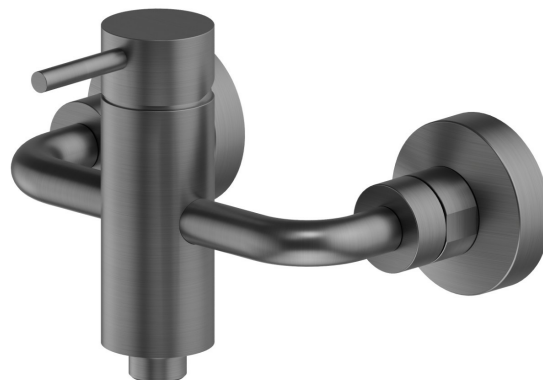

XT

4255.59.064

Miscelatore monocomando esterno doccia - finitura PVD
Brushed Gun Metal

PVD Brushed Gun Metal

CARATTERISTICHE

Materiale

Ottone

Installazione

A parete

Tipologia di comando

Monocomando

Miscelazione dell' acqua

Meccanica

DISEGNO TECNICO

XT

4255.59.064

Miscelatore monocomando esterno doccia - finitura PVD Brushed Gun Metal

FINITURE DISPONIBILI

59.064

finitura PVD Brushed Gun Metal

01.014

finitura Bianco opaco

01.093

finitura Nero opaco