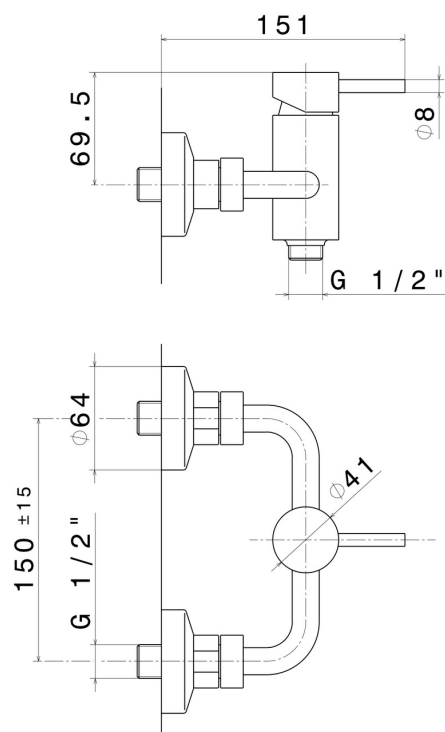

XT

4255.59.064

Miscelatore monocomando esterno doccia - finitura PVD
Brushed Gun Metal

PVD Brushed Gun Metal

CARATTERISTICHE

Materiale

Ottone

Installazione

A parete

Tipologia di comando

Monocomando

Miscelazione dell' acqua

Meccanica

DISEGNO TECNICO

XT

4255.59.064