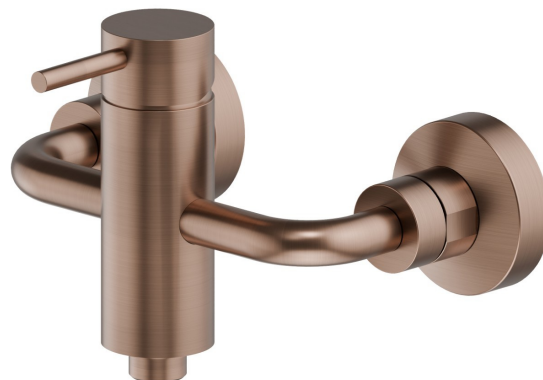

XT

4255.59.067

Miscelatore monocomando esterno doccia - finitura PVD
Brushed Copper Bronze

PVD Brushed Copper Bronze

CARATTERISTICHE

Materiale

Ottone

Installazione

A parete

Tipologia di comando

Monocomando

Miscelazione dell' acqua

Meccanica

DISEGNO TECNICO

XT

4255.59.067

Miscelatore monocomando esterno doccia - finitura PVD Brushed Copper Bronze

FINITURE DISPONIBILI

59.067

PVD Brushed Copper Bronze

01.014

finitura Bianco opaco

01.093

finitura Nero opaco

21.018

finitura Cromo

47.083

finitura Groove Bronze

58.061

finitura PVD Copper Bronze

58.063

finitura PVD Gun Metal