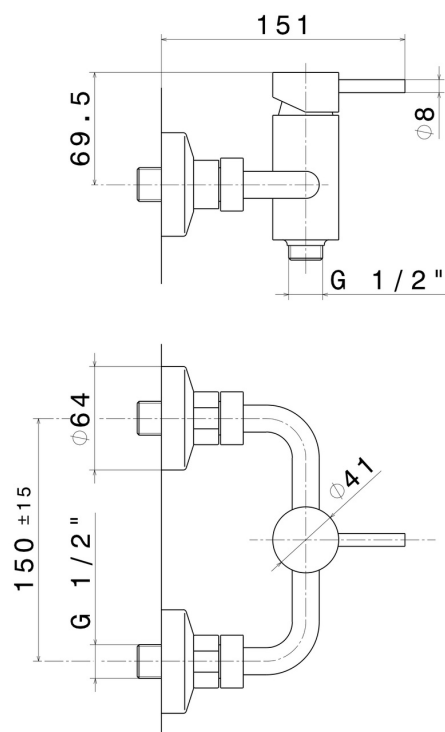

XT

4255.59.067

Miscelatore monocomando esterno doccia - finitura PVD
Brushed Copper Bronze

PVD Brushed Copper Bronze

CARATTERISTICHE

Materiale

Ottone

Installazione

A parete

Tipologia di comando

Monocomando

Miscelazione dell' acqua

Meccanica

DISEGNO TECNICO

XT

4255.59.067