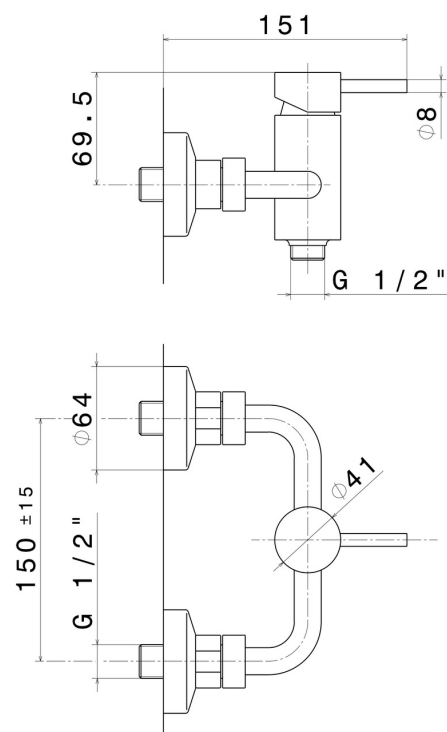

A parete

Tipologia di comando

Monocomando

Miscelazione dell' acqua

Meccanica

DISEGNO TECNICO

XT

4255.59.097