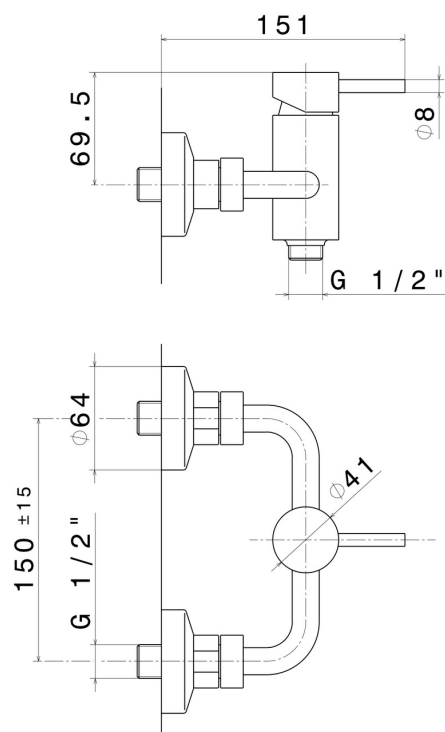

A parete

Tipologia di comando

Monocomando

Miscelazione dell' acqua

Meccanica

DISEGNO TECNICO

XT

4255.61.020