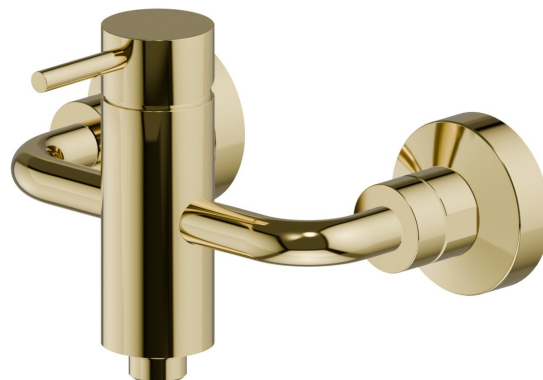

XT

4255.61.020

Miscelatore monocomando esterno doccia - finitura PVD
Glossy Gold

PVD Glossy Gold

CARATTERISTICHE

Materiale

Ottone

Installazione

A parete

Tipologia di comando

Monocomando

Miscelazione dell' acqua

Meccanica

DISEGNO TECNICO

XT

4255.61.020

Miscelatore monocomando esterno doccia - finitura PVD Glossy Gold

FINITURE DISPONIBILI

61.020

PVD Glossy Gold

01.014

finitura Bianco opaco

01.093

finitura Nero opaco

21.018

finitura Cromo

47.083

finitura Groove Bronze

58.061

finitura PVD Copper Bronze

58.063

finitura PVD Gun Metal