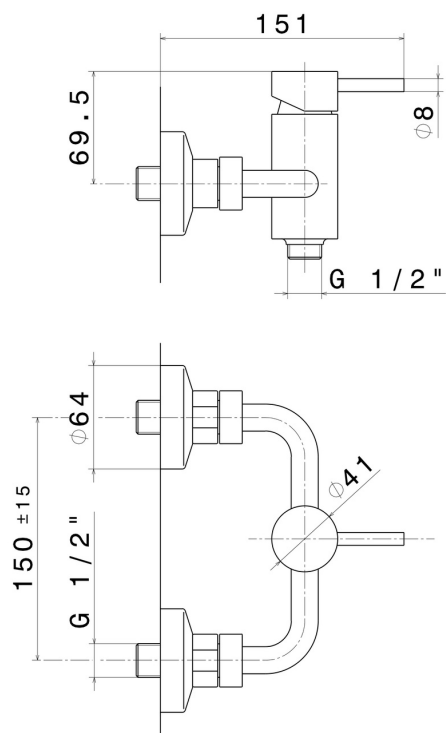

DISEGNO TECNICO