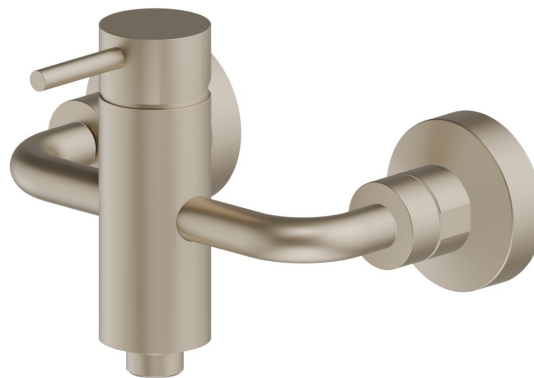

## 4255.M0.071

Miscelatore monocomando esterno doccia - finitura Gold Satin

### CARATTERISTICHE

Materiale

**Ottone**

Installazione

**A parete**

Tipologia di comando

**Monocomando**

Miscelazione dell' acqua

### DISEGNO TECNICO

**XT**

**4255.M0.071**

Miscelatore monocomando esterno doccia - finitura Gold Satin