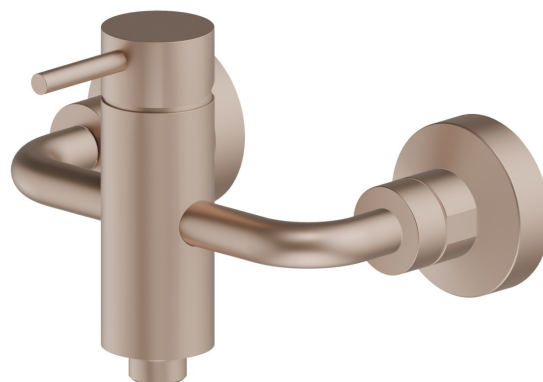

**XT**

**4255.M0.072**

Miscelatore monocomando esterno doccia - finitura Copper Satin

Copper Satin

#### CARATTERISTICHE

Materiale

**Ottone**

Installazione

**A parete**

Tipologia di comando

**Monocomando**

Miscelazione dell' acqua

#### DISEGNO TECNICO

**XT**

**4255.M0.072**

Miscelatore monocomando esterno doccia - finitura Copper Satin