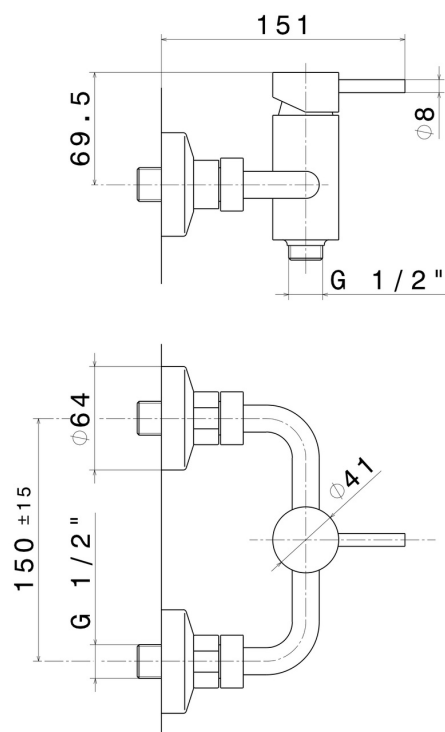

#### CARATTERISTICHE

Materiale

**Ottone**

Installazione

**A parete**

Tipologia di comando

**Monocomando**

Miscelazione dell' acqua

#### DISEGNO TECNICO

**XT**

**4255.M0.072**

Miscelatore monocomando esterno doccia - finitura Copper Satin