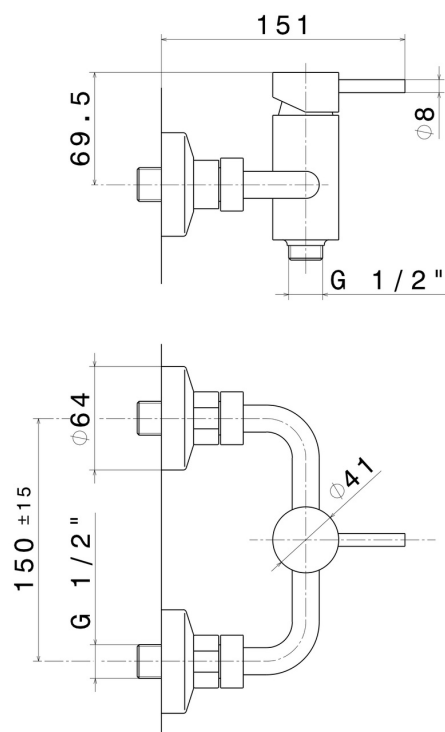

**XT**

**4255.M0.075**

Miscelatore monocomando esterno doccia - finitura Copper Glossy

Copper Glossy

#### CARATTERISTICHE

Materiale

**Ottone**

Installazione

**A parete**

Tipologia di comando

**Monocomando**

Miscelazione dell' acqua

#### DISEGNO TECNICO

**XT**

**4255.M0.075**

Miscelatore monocomando esterno doccia - finitura Copper Glossy