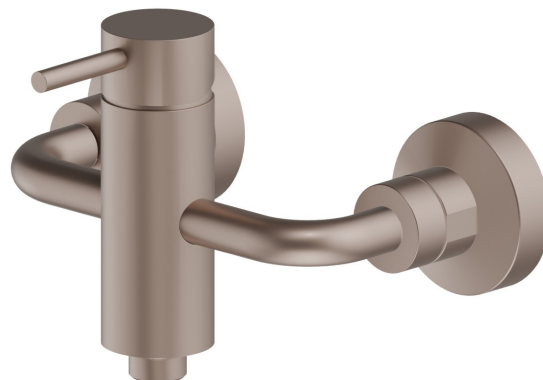

**XT**

**4255.M0.075**

Miscelatore monocomando esterno doccia - finitura Copper Glossy

Copper Glossy

#### CARATTERISTICHE

Materiale

**Ottone**

Installazione

**A parete**

Tipologia di comando

**Monocomando**

Miscelazione dell' acqua

#### DISEGNO TECNICO

**XT**

**4255.M0.075**

Miscelatore monocomando esterno doccia - finitura Copper Glossy