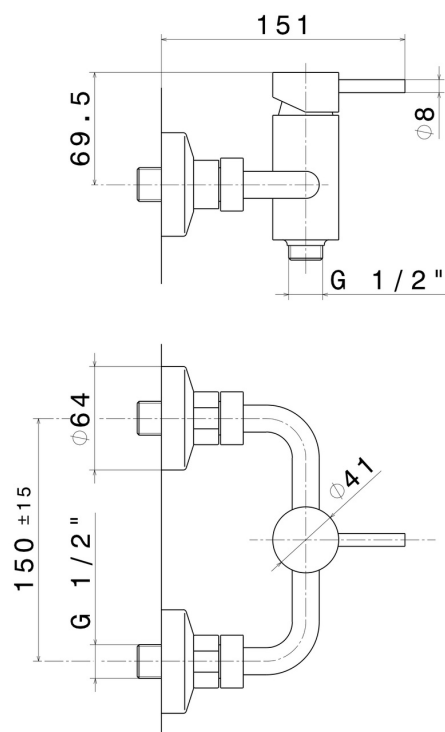

DISEGNO TECNICO