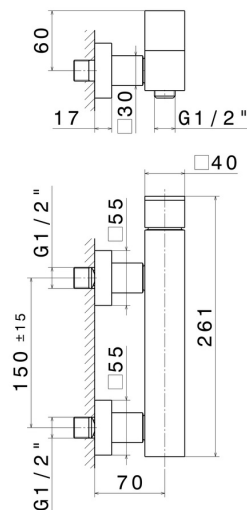

DISEGNO TECNICO