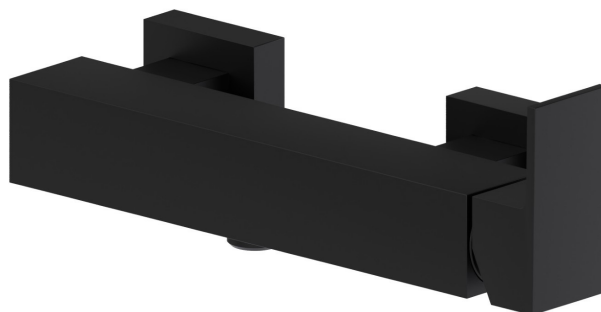

## ERGO-Q

**66455.01.093**

Miscelatore monocomando esterno doccia - finitura Nero opaco

Nero opaco

### CARATTERISTICHE

Materiale

**Ottone**

Installazione

**A parete**

Tipologia di comando

**Monocomando**

Miscelazione dell' acqua

### DISEGNO TECNICO

**ERGO-Q**

**66455.01.093**

Miscelatore monocomando esterno doccia - finitura Nero opaco

**FINITURE DISPONIBILI**

---

**01.093**

Nero opaco