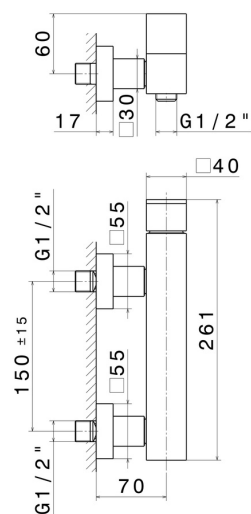

A parete

Tipologia di comando

Monocomando

Miscelazione dell' acqua

Meccanica

DISEGNO TECNICO

Anteprima AR
provalo nella tua casa

Ulteriori dettagli
sul nostro [sito web](#)