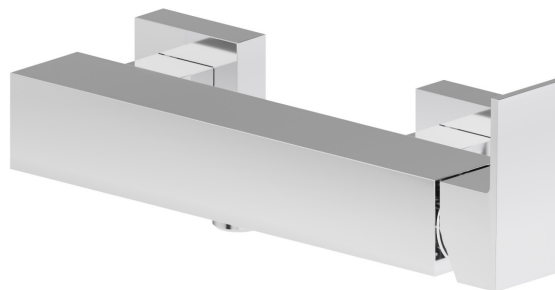

ERGO-Q

66455.21.018

Miscelatore monocomando esterno doccia - finitura Cromo

Cromo

CARATTERISTICHE

Materiale

Ottone

Installazione

A parete

Tipologia di comando

Monocomando

Miscelazione dell' acqua

Meccanica

DISEGNO TECNICO

Anteprima AR
provalo nella tua casa

Ulteriori dettagli
sul nostro [sito web](#)

ERGO-Q

66455.21.018

Miscelatore monocomando esterno doccia - finitura Cromo

FINITURE DISPONIBILI

21.018

Cromo

01.093

finitura Nero opaco