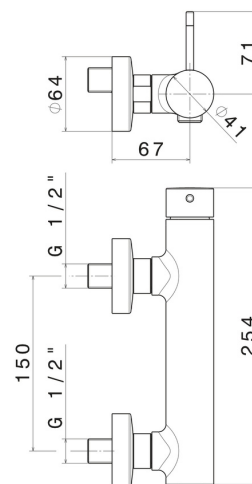

A parete

Tipologia di comando

Monocomando

Miscelazione dell' acqua

Meccanica

DISEGNO TECNICO

O'RAMA

68455.05.093