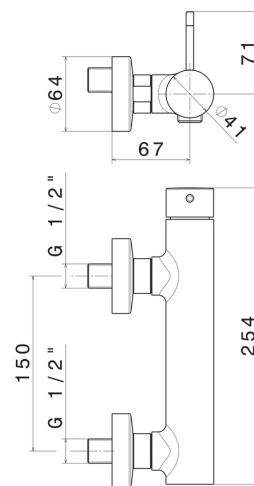

A parete

Tipologia di comando

Monocomando

Miscelazione dell' acqua

Meccanica

DISEGNO TECNICO

O'RAMA

68455.61.020