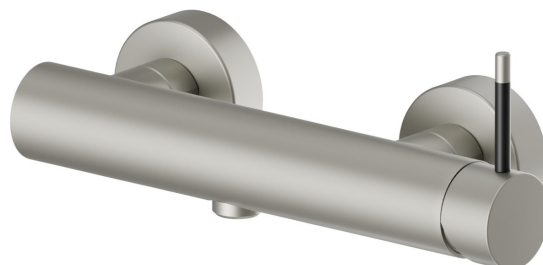

## 68455.M2.070

Miscelatore monocomando esterno doccia - finitura Titanium Satin - Matt black

### CARATTERISTICHE

Materiale

**Ottone**

Installazione

**A parete**

Tipologia di comando

**Monocomando**

Miscelazione dell' acqua

### DISEGNO TECNICO

**O'RAMA**

**68455.M2.070**

Miscelatore monocomando esterno doccia - finitura Titanium Satin - Matt black

**FINITURE DISPONIBILI**

---

**M2.070**

Titanium Satin - Matt black