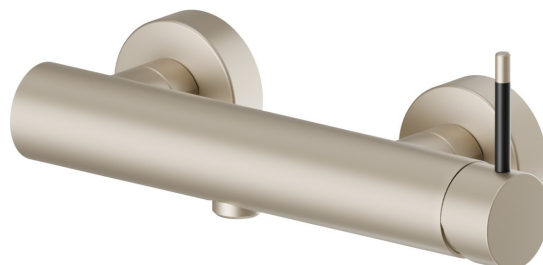

## 68455.M2.071

Miscelatore monocomando esterno doccia - finitura Gold Satin  
- Matt black

### CARATTERISTICHE

Materiale

**Ottone**

Installazione

**A parete**

Tipologia di comando

**Monocomando**

Miscelazione dell' acqua

### DISEGNO TECNICO

**O'RAMA**

**68455.M2.071**

Miscelatore monocomando esterno doccia - finitura Gold Satin - Matt black

**FINITURE DISPONIBILI**

---

**M2.071**

Gold Satin - Matt black