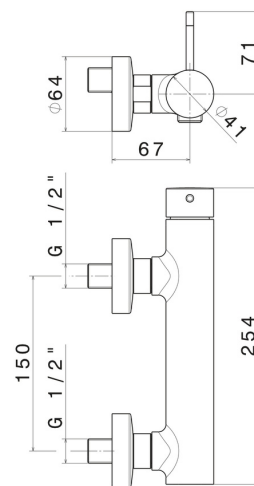

DISEGNO TECNICO