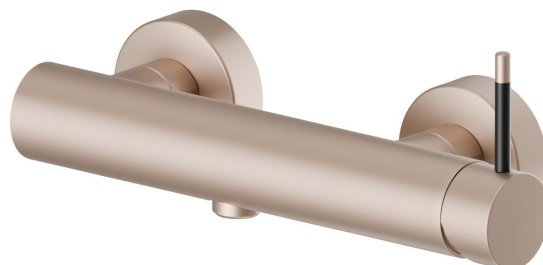

## 68455.M2.072

Miscelatore monocomando esterno doccia - finitura Copper Satin - Matt black

### CARATTERISTICHE

Materiale

**Ottone**

Installazione

**A parete**

Tipologia di comando

**Monocomando**

Miscelazione dell' acqua

### DISEGNO TECNICO

**O'RAMA**

**68455.M2.072**

Miscelatore monocomando esterno doccia - finitura Copper Satin - Matt black

**FINITURE DISPONIBILI**

---

**M2.072**

Copper Satin - Matt black