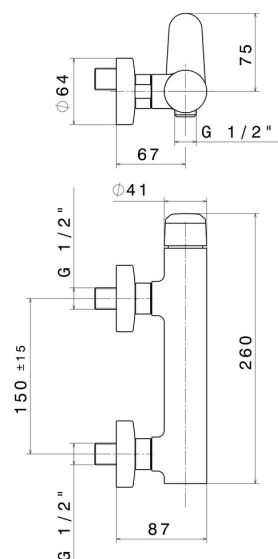

## CARATTERISTICHE

Materiale

**Ottone**

Installazione

**A parete**

Tipologia di comando

**Monocomando**

Miscelazione dell' acqua

## DISEGNO TECNICO

**NIO**

**68955.01.093**

Miscelatore monocomando esterno doccia - finitura Nero opaco