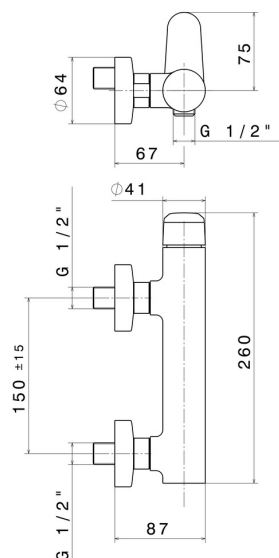

NIO

68955.21.018

Miscelatore monocomando esterno doccia - finitura Cromo

Cromo

CARATTERISTICHE

Materiale

Ottone

Installazione

A parete

Tipologia di comando

Monocomando

Miscelazione dell' acqua

Meccanica

DISEGNO TECNICO

NIO

68955.21.018