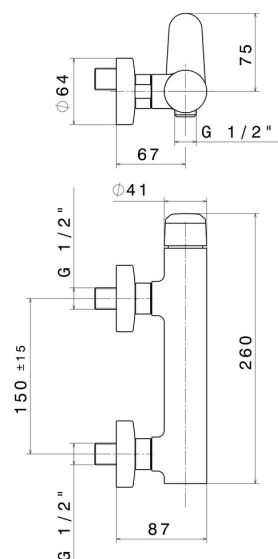

## CARATTERISTICHE

Materiale

**Ottone**

Installazione

**A parete**

Tipologia di comando

**Monocomando**

Miscelazione dell' acqua

## DISEGNO TECNICO

**NIO**

**68955.59.066**

Miscelatore monocomando esterno doccia - finitura PVD Acciaio Spazzolato