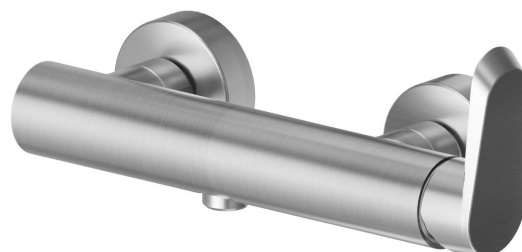

# NIO

**68955.59.066**

Miscelatore monocomando esterno doccia - finitura PVD  
Acciaio Spazzolato

PVD Acciaio Spazzolato

## CARATTERISTICHE

Materiale

**Ottone**

Installazione

**A parete**

Tipologia di comando

**Monocomando**

Miscelazione dell' acqua

## DISEGNO TECNICO

**NIO**

**68955.59.066**

Miscelatore monocomando esterno doccia - finitura PVD Acciaio Spazzolato

**59.097**

finitura PVD Brushed Gold