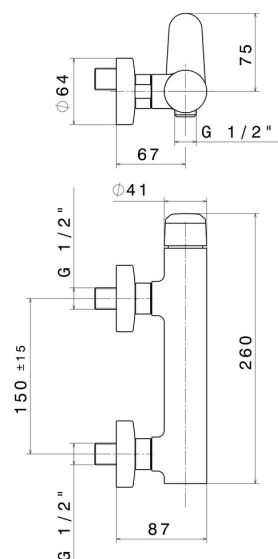

A parete

Tipologia di comando

Monocomando

Miscelazione dell' acqua

Meccanica

DISEGNO TECNICO

NIO

68955.59.097