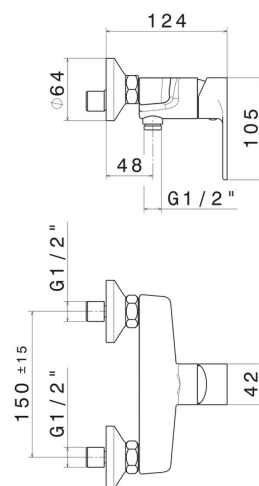

EXTRO

69355.01.093

Miscelatore monocomando esterno doccia - finitura Nero opaco

CARATTERISTICHE

Materiale

Ottone

Installazione

A parete

Tipologia di comando

Monocomando

Miscelazione dell' acqua

Meccanica

DISEGNO TECNICO

EXTRO

69355.01.093

Miscelatore monocomando esterno doccia - finitura Nero opaco