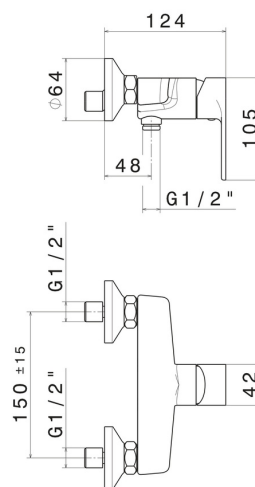

## CARATTERISTICHE

Materiale

**Ottone**

Installazione

**A parete**

Tipologia di comando

**Monocomando**

Miscelazione dell' acqua

## DISEGNO TECNICO

**EXTRO**

**69355.21.018**

Miscelatore monocomando esterno doccia - finitura Cromo

**FINITURE DISPONIBILI**

---

**21.018**

Cromo