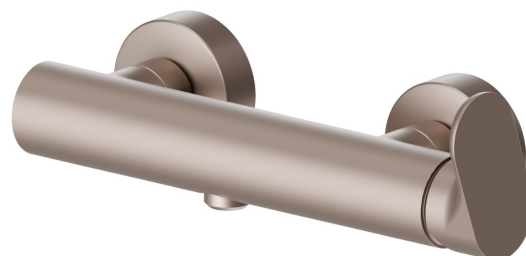

## LINFA II

**69455.M0.075**

Miscelatore monocomando esterno doccia - finitura Copper Glossy

Copper Glossy

### CARATTERISTICHE

Materiale

**Ottone**

Installazione

**A parete**

Tipologia di comando

**Monocomando**

Miscelazione dell' acqua

### DISEGNO TECNICO

**LINFA II**

**69455.M0.075**

Miscelatore monocomando esterno doccia - finitura Copper Glossy

**FINITURE DISPONIBILI**

---

 **M0.075**  
Copper Glossy

 **01.014**  
finitura Bianco opaco