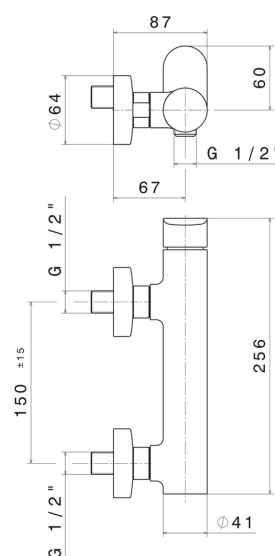

DISEGNO TECNICO