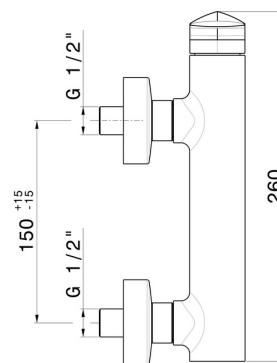

DELTA ZERO

72255.01.014

Miscelatore monocomando esterno doccia - finitura Bianco opaco

Bianco opaco

CARATTERISTICHE

Materiale

Ottone

Installazione

A parete

Tipologia di comando

Monocomando

Miscelazione dell' acqua

Meccanica

DISEGNO TECNICO

DELTA ZERO

72255.01.014