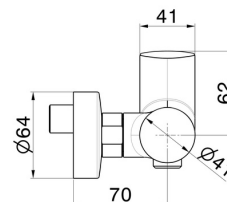

DELTA ZERO

72255.01.014

Miscelatore monocomando esterno doccia - finitura Bianco opaco

Bianco opaco

CARATTERISTICHE

Materiale

Ottone

Installazione

A parete

Tipologia di comando

Monocomando

Miscelazione dell' acqua

Meccanica

DISEGNO TECNICO

DELTA ZERO

72255.01.014