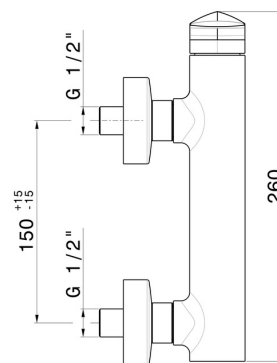

DELTA ZERO

72255.01.093

Miscelatore monocomando esterno doccia - finitura Nero opaco

CARATTERISTICHE

Materiale

Ottone

Installazione

A parete

Tipologia di comando

Monocomando

Miscelazione dell' acqua

Meccanica

DISEGNO TECNICO

DELTA ZERO

72255.01.093

Miscelatore monocomando esterno doccia - finitura Nero opaco