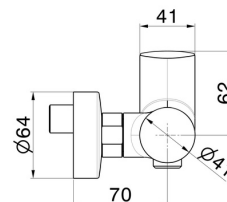

DELTA ZERO

72255.01.093

Miscelatore monocomando esterno doccia - finitura Nero opaco

CARATTERISTICHE

Materiale

Ottone

Installazione

A parete

Tipologia di comando

Monocomando

Miscelazione dell' acqua

Meccanica

DISEGNO TECNICO

DELTA ZERO

72255.01.093

Miscelatore monocomando esterno doccia - finitura Nero opaco