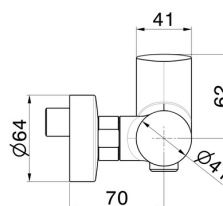

DELTA ZERO

72255.21.018

Miscelatore monocomando esterno doccia - finitura Cromo

CARATTERISTICHE

Materiale

Ottone

Installazione

A parete

Tipologia di comando

Monocomando

Miscelazione dell' acqua

Meccanica

DISEGNO TECNICO

DELTA ZERO

72255.21.018

Miscelatore monocomando esterno doccia - finitura Cromo