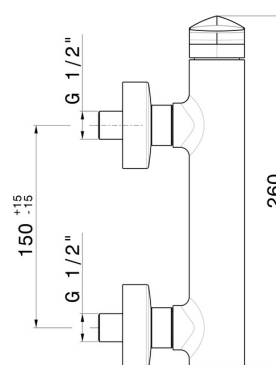

DELTA ZERO

72255.21.018

Miscelatore monocomando esterno doccia - finitura Cromo

CARATTERISTICHE

Materiale

Ottone

Installazione

A parete

Tipologia di comando

Monocomando

Miscelazione dell' acqua

Meccanica

DISEGNO TECNICO

DELTA ZERO

72255.21.018

Miscelatore monocomando esterno doccia - finitura Cromo