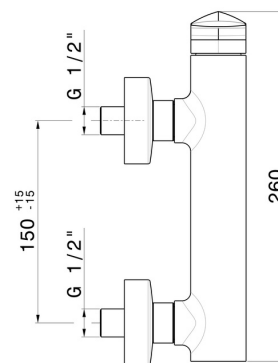

DELTA ZERO

72255.58.061

Miscelatore monocomando esterno doccia - finitura PVD
Copper Bronze

CARATTERISTICHE

Materiale

Ottone

Installazione

A parete

Tipologia di comando

Monocomando

Miscelazione dell' acqua

Meccanica

DISEGNO TECNICO

DELTA ZERO

72255.58.061

Miscelatore monocomando esterno doccia - finitura PVD Copper Bronze