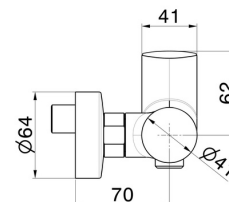

DELTA ZERO

72255.58.061

Miscelatore monocomando esterno doccia - finitura PVD
Copper Bronze

CARATTERISTICHE

Materiale

Ottone

Installazione

A parete

Tipologia di comando

Monocomando

Miscelazione dell' acqua

Meccanica

DISEGNO TECNICO

DELTA ZERO

72255.58.061

Miscelatore monocomando esterno doccia - finitura PVD Copper Bronze