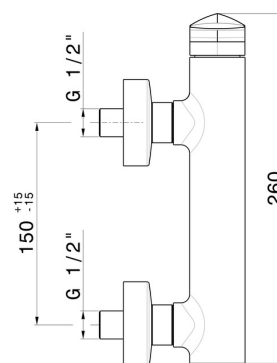

# DELTA ZERO

**72255.58.063**

Miscelatore monocomando esterno doccia - finitura PVD Gun Metal

PVD Gun Metal

## CARATTERISTICHE

Materiale

**Ottone**

Installazione

**A parete**

Tipologia di comando

**Monocomando**

Miscelazione dell' acqua

## DISEGNO TECNICO

**DELTA ZERO**

**72255.58.063**

Miscelatore monocomando esterno doccia - finitura PVD Gun Metal

**FINITURE DISPONIBILI**

---

**58.063**

PVD Gun Metal