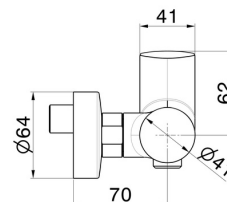

## CARATTERISTICHE

Materiale

**Ottone**

Installazione

**A parete**

Tipologia di comando

**Monocomando**

Miscelazione dell' acqua

## DISEGNO TECNICO

**DELTA ZERO**

**72255.58.063**

Miscelatore monocomando esterno doccia - finitura PVD Gun Metal

**FINITURE DISPONIBILI**

---

**58.063**

PVD Gun Metal