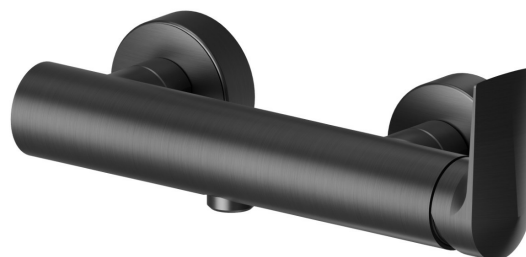

DELTA ZERO

72255.59.064

Miscelatore monocomando esterno doccia - finitura PVD
Brushed Gun Metal

PVD Brushed Gun Metal

CARATTERISTICHE

Materiale

Ottone

Installazione

A parete

Tipologia di comando

Monocomando

Miscelazione dell' acqua

Meccanica

DISEGNO TECNICO

DELTA ZERO

72255.59.064

Miscelatore monocomando esterno doccia - finitura PVD Brushed Gun Metal

FINITURE DISPONIBILI

59.064

PVD Brushed Gun Metal

01.014

finitura Bianco opaco

01.093

finitura Nero opaco

21.018

finitura Cromo

58.061

finitura PVD Copper Bronze

58.063

finitura PVD Gun Metal

59.067

finitura PVD Brushed Copper Bronze