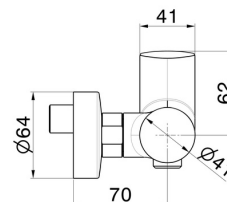

DELTA ZERO

72255.59.064

Miscelatore monocomando esterno doccia - finitura PVD
Brushed Gun Metal

PVD Brushed Gun Metal

CARATTERISTICHE

Materiale

Ottone

Installazione

A parete

Tipologia di comando

Monocomando

Miscelazione dell' acqua

Meccanica

DISEGNO TECNICO

DELTA ZERO

72255.59.064