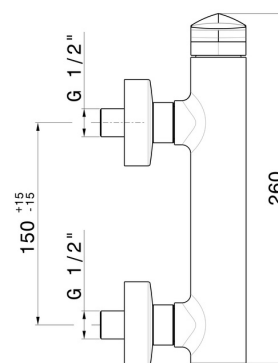

DELTA ZERO

72255.59.064

Miscelatore monocomando esterno doccia - finitura PVD
Brushed Gun Metal

PVD Brushed Gun Metal

CARATTERISTICHE

Materiale

Ottone

Installazione

A parete

Tipologia di comando

Monocomando

Miscelazione dell' acqua

Meccanica

DISEGNO TECNICO

DELTA ZERO

72255.59.064