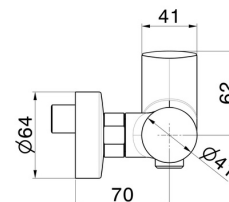

## CARATTERISTICHE

Materiale

**Ottone**

Installazione

**A parete**

Tipologia di comando

**Monocomando**

Miscelazione dell' acqua

## DISEGNO TECNICO

**DELTA ZERO**

**72255.59.067**

Miscelatore monocomando esterno doccia - finitura PVD Brushed Copper Bronze

**FINITURE DISPONIBILI**

---

**59.067**

PVD Brushed Copper Bronze