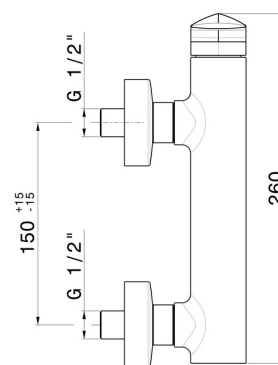

# DELTA ZERO

72255.59.067

Miscelatore monocomando esterno doccia - finitura PVD  
Brushed Copper Bronze

PVD Brushed Copper Bronze

## CARATTERISTICHE

Materiale

**Ottone**

Installazione

**A parete**

Tipologia di comando

**Monocomando**

Miscelazione dell' acqua

## DISEGNO TECNICO

**DELTA ZERO**

**72255.59.067**

Miscelatore monocomando esterno doccia - finitura PVD Brushed Copper Bronze

**FINITURE DISPONIBILI**

---

**59.067**

PVD Brushed Copper Bronze