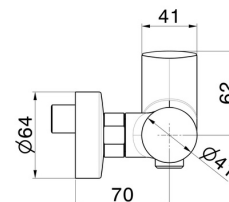

A parete

Tipologia di comando

Monocomando

Miscelazione dell' acqua

Meccanica

DISEGNO TECNICO

DELTA ZERO

72255.59.097