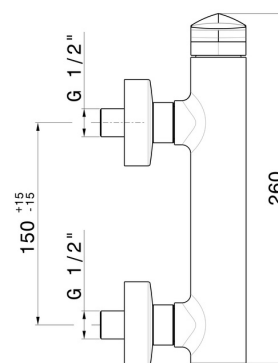

DELTA ZERO

72255.59.097

Miscelatore monocomando esterno doccia - finitura PVD
Brushed Gold

PVD Brushed Gold

CARATTERISTICHE

Materiale

Ottone

Installazione

A parete

Tipologia di comando

Monocomando

Miscelazione dell' acqua

Meccanica

DISEGNO TECNICO

DELTA ZERO

72255.59.097