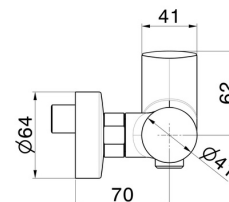

A parete

Tipologia di comando

Monocomando

Miscelazione dell' acqua

Meccanica

DISEGNO TECNICO

DELTA ZERO

72255.61.020