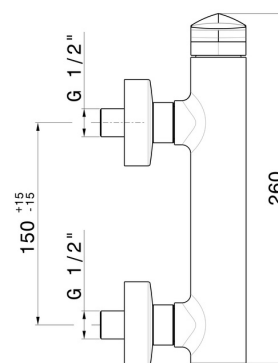

DELTA ZERO

72255.61.020

Miscelatore monocomando esterno doccia - finitura PVD
Glossy Gold

PVD Glossy Gold

CARATTERISTICHE

Materiale

Ottone

Installazione

A parete

Tipologia di comando

Monocomando

Miscelazione dell' acqua

Meccanica

DISEGNO TECNICO

DELTA ZERO

72255.61.020