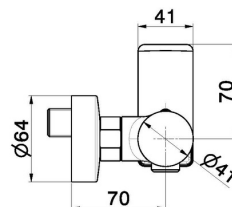

### DISEGNO TECNICO

**B-EASY**

**72655.01.014**

Miscelatore monocomando esterno doccia - finitura Bianco opaco

**FINITURE DISPONIBILI**

---

 **01.014**  
Bianco opaco

 **01.093**  
finitura Nero opaco