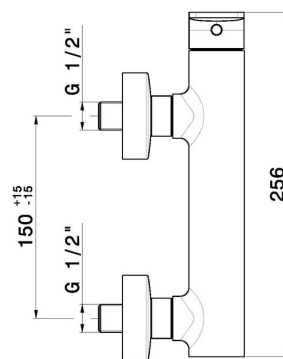

### CARATTERISTICHE

Materiale

**Ottone**

Installazione

**A parete**

Tipologia di comando

**Monocomando**

Miscelazione dell' acqua

### DISEGNO TECNICO

**B-EASY**

**72655.01.014**

Miscelatore monocomando esterno doccia - finitura Bianco opaco

**FINITURE DISPONIBILI**

---

 **01.014**  
Bianco opaco

 **01.093**  
finitura Nero opaco