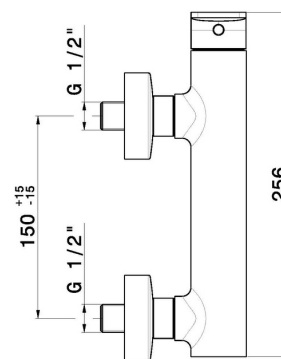

B-EASY

72655.01.093

Miscelatore monocomando esterno doccia - finitura Nero opaco

CARATTERISTICHE

Materiale

Ottone

Installazione

A parete

Tipologia di comando

Monocomando

Miscelazione dell' acqua

Meccanica

DISEGNO TECNICO

B-EASY

72655.01.093

Miscelatore monocomando esterno doccia - finitura Nero opaco