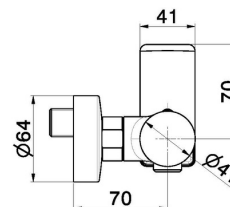

B-EASY

72655.01.093

Miscelatore monocomando esterno doccia - finitura Nero opaco

CARATTERISTICHE

Materiale

Ottone

Installazione

A parete

Tipologia di comando

Monocomando

Miscelazione dell' acqua

Meccanica

DISEGNO TECNICO

B-EASY

72655.01.093

Miscelatore monocomando esterno doccia - finitura Nero opaco