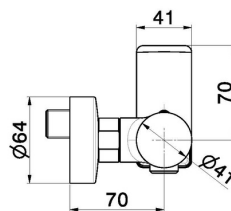

B-EASY

72655.21.018

Miscelatore monocomando esterno doccia - finitura Cromo

Cromo

CARATTERISTICHE

Materiale

Ottone

Installazione

A parete

Tipologia di comando

Monocomando

Miscelazione dell' acqua

Meccanica

DISEGNO TECNICO

B-EASY

72655.21.018