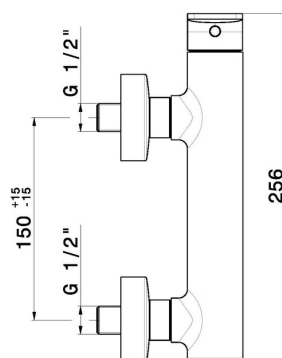

B-EASY

72655.21.018

Miscelatore monocomando esterno doccia - finitura Cromo

Cromo

CARATTERISTICHE

Materiale

Ottone

Installazione

A parete

Tipologia di comando

Monocomando

Miscelazione dell' acqua

Meccanica

DISEGNO TECNICO

B-EASY

72655.21.018